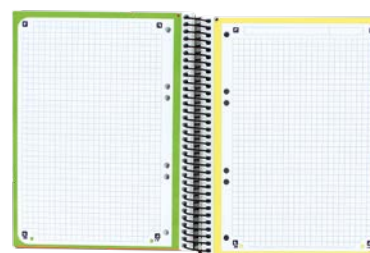

## EUROPEANBOOK MULTIASIGNATURA LAGOON - Tapa de plástico

PLÁSTICO SUAVE con barniz selectivo

CANTOS ROMOS para garantizar un uso ergonómico y seguro

**A6** **120** hojas

REFERENCIA	RAYADO	COLORES BANDA	COLORES TAPAS	ESPIRAL	PAQ/CAJA
100302799	5x5	4 vivos			5/20

4 colores de recuadro vivos

6 taladros de archivo compatibles con carpetas de 2 y 4 anillas

**A5+** **120** hojas **50% HOJAS GRATIS**

REFERENCIA	RAYADO	COLORES RECUADRO	COLORES TAPAS	ESPIRAL	PAQ/CAJA
400027274	5x5	4 vivos			5/20 <b>PROMO</b>

5 colores de recuadro vivos

**A4+** **120** hojas **50% HOJAS GRATIS**

REFERENCIA	RAYADO	COLORES RECUADRO	COLORES TAPAS	ESPIRAL	PAQ/CAJA
100430278	5x5	5 vivos			5/15 <b>PROMO</b>