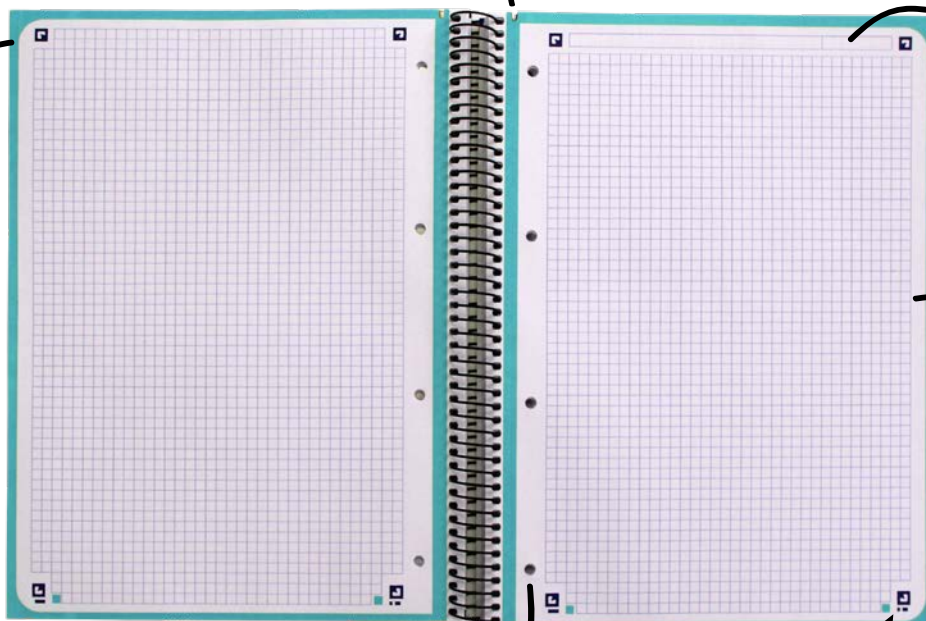

NUEVO
NUEVO
NUEVO
NUEVO
NUEVO

Europeanbooks

Cuadernos microperforados con HOJAS DE COLOR y ARCHIVABLES

Sistema coil.lock (cierres de seguridad)

RAYADOS DISPONIBLES

5x5

Horizontal c/m (1 línea)

Liso

Iniciador para facilitar el arrancado de las hojas

Sección de color

Cabecera para la identificación del tema, poner la fecha...

Rayado enmarcado

Taladros de archivo

SCRIBZEE

Scribzee organiza las hojas escaneadas en carpetas según el color de la hoja.