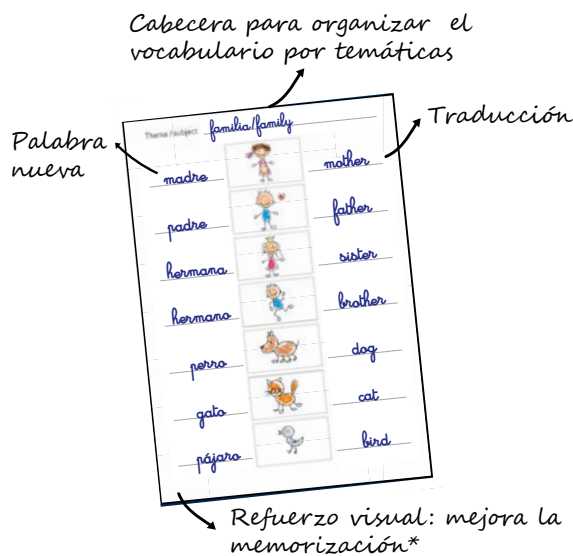

Aprendizaje por temas con refuerzo visual

- Una libreta para el aprendizaje de un idioma, con refuerzo visual. Ideal para niños

Tapa peliculada con reserva para escribir el nombre.

A4 **16** hojas

REFERENCIA	RAYADO	COLORES TAPAS	SUJECIÓN	PAQ/CAJA
400109052	especial vocabulario	■	grapado	10/100

* Colorear estimula los dos hemisferios cerebrales y facilita el aprendizaje de los conocimientos (Estudio Darmouth College de Hannover).

Para crear tu propio diccionario

- Cuaderno de vocabulario en A5 con pestañas troqueladas. Para traducciones o definiciones

Tapa peliculada con reserva para escribir el nombre.

A5 **48** hojas

REFERENCIA	RAYADO	COLORES TAPAS	SUJECIÓN	PAQ/CAJA
400107691	especial vocabulario	■	grapado	10/40