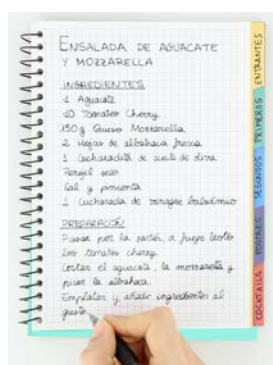

Con pestañas troqueladas - Tapa extradura

2 EN 1: CUADERNO + SEPARADORES

Comunicación en la banderola y en la caja

A5+
100
hojas

REFERENCIA	RAYADO	COLORES TAPAS	PESTAÑAS ESPIRAL	CAJA
400135623	5x5		5	RTS 10 NOUEVO

hobbies

asignaturas

A4+
100
hojas

REFERENCIA	RAYADO	COLORES TAPAS	PESTAÑAS TALADROS	ESPIRAL	CAJA
400135621	5x5		5	4	RTS 10 NOUEVO