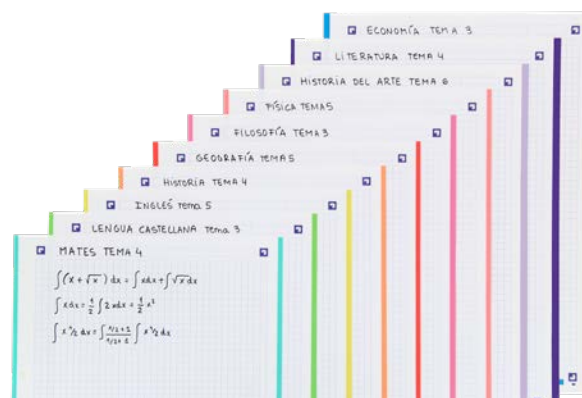

10 colores de banda

A4 **160**
hojas

REFERENCIA	TALADROS	RAYADO	COLORES BANDAS	CAJA
400106627	4	5x5	10	15

¡NUEVO!

Apuntes

A4 **100**
hojas

REFERENCIA	RAYADO	COLORES BANDAS	CAJA	
400133563	Liso		25	NUEVO

Mapas mentales