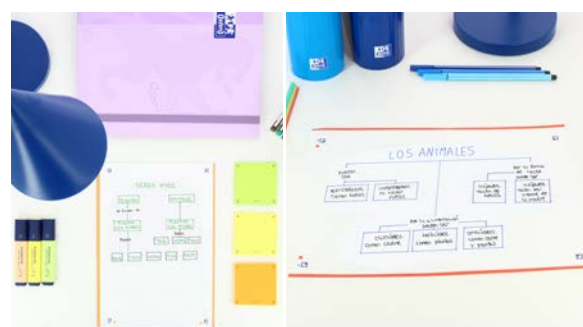

Versatilidad

Liso: escribe y dibuja con total libertad. Ideal para apuntes, mapas mentales y esquemas, tanto verticales como horizontales.

Modularidad y ligereza

Hojas sueltas con taladros. ¡Archívalas fácilmente y transporta sólo las hojas que necesites!

Organización por color

Bandas de 5 colores: 1 color por asignatura ¡Ahórrate usar separadores!

Da poder digital a tus notas

Compatible con SCRIBZEE.
¡Repasa dónde y cuando quieras!

Esquemas en vertical u horizontal