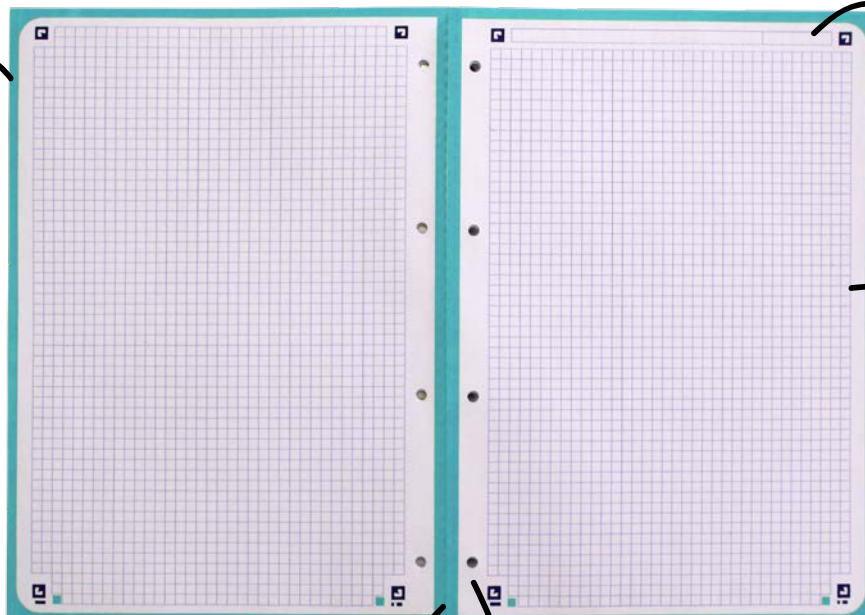

Recambio Color (Bloc encolado)

SCRIBZEE®
COMPATIBLE

Blocs de HOJAS DE COLOR y ARCHIVABLES

RAYADOS DISPONIBLES

Sección de color

Cabecera para la identificación del tema, poner la fecha...

Rayado enmarcado

TALADROS PARA ARCHIVO + REFUERZO CARTÓN RÍGIDO para escribir cómodamente sin apoyarse