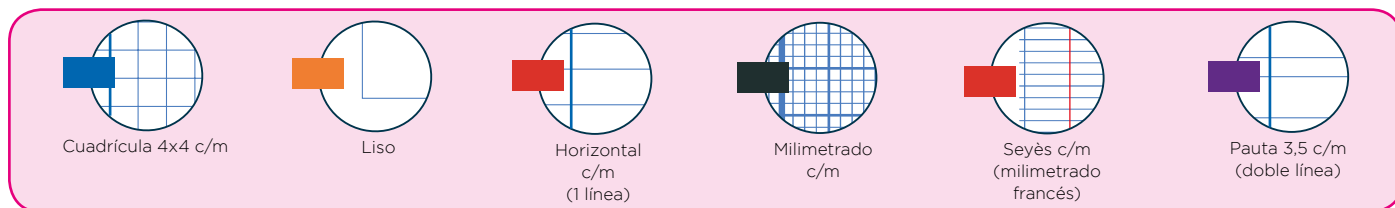

RAYADOS DISPONIBLES

4° **100** hojas

REFERENCIA	PRESENTACIÓN	TALADROS	RAYADO	COLORES TAPAS	PAQ/CAJA
100430206	Paquete de hojas sueltas	4	4x4 c/m		1/50

abcdefg **DESCARGA NUESTRAS FALSILLAS**

A4 **100** hojas **120** hojas **250** hojas

REFERENCIA	PRESENTACIÓN	HOJAS	TALADROS	RAYADO	COLORES TAPAS	PAQ/CAJA	
400058179	Paquete de hojas sueltas	100+20	4	4x4 c/m		1/20	PROMO
400119437		200+50	4	4x4 c/m		1/10	PROMO
100430209		100	4	liso		1/25	
100430210			4	1 línea c/m			
100430211			4	pauta 3,5 c/m			
100430212			4	milimetrado c/m			
100105679	Cajita hojas simples	9	9	seyes c/m		5/20	LF
100105681	Cajita hojas dobles	9	9	seyes c/m			LF

F° **100** hojas

REFERENCIA	PRESENTACIÓN	TALADROS	RAYADO	COLORES TAPAS	PAQ/CAJA
100430207	Paquete de hojas sueltas	16	4x4 c/m		1/25