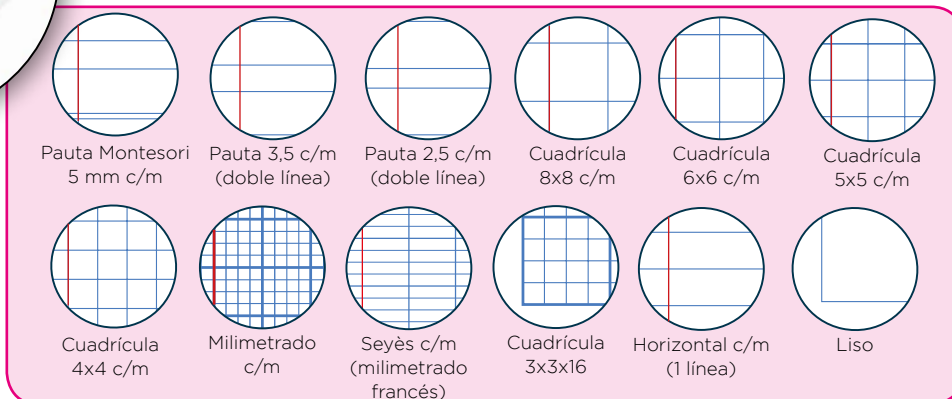

Grapas

RAYADOS DISPONIBLES

Tapas blandas

Tapas plastificadas: Gran resistencia al uso intensivo

• Papel Optik Paper resistente a la presión al escribir, al borrado o al traspaso de la tinta líquida

A5 24 hojas

REFERENCIA	RAYADO	COLORES TAPAS	PAQ/CAJA
400016222	seyes c/m		15/60 LF

A5 48 hojas

REFERENCIA	RAYADO	COLORES TAPAS	PAQ/CAJA		
100105710	liso		10/40		
100105702	4x4 c/m				
100105701	5x5 c/m				
100105714	6x6 c/m				
100105715	8x8 c/m				
100105709	1 línea c/m				
100105713	pauta 2,5 c/m				
100105716	pauta 3,5 c/m				
100105717	pauta montessori c/m				
100105711	milimetrado c/m				
100105718	cd. 3x3x16				
100104421	seyes c/m				LF

A4 48 hojas

REFERENCIA	RAYADO	COLORES TAPAS	PAQ/CAJA		
100102926	liso		10/40		
100101228	4x4 c/m				
100104459	5x5 c/m				
100103428	1 línea c/m				
100100202	pauta 2,5 c/m				
100102899	pauta 3,5 c/m				
100102810	pauta montessori c/m				
100103418	milimetrado c/m				
100104497	cd. 3x3x16				
100102638	seyes c/m				LF

LF Obligatorias en Liceo Francés

DOBLE MARGEN (2M)

Ideal para que el alumno sepa dónde empezar y parar de escribir

A5 48 hojas

REFERENCIA	RAYADO	COLORES TAPAS	PAQ/CAJA
100105895	1 línea c/2M		10/40
400049849			10/20

A4 48 hojas

REFERENCIA	RAYADO	COLORES TAPAS	PAQ/CAJA
100105894	5x5 c/2M		10/40
100105893	1 línea c/2M