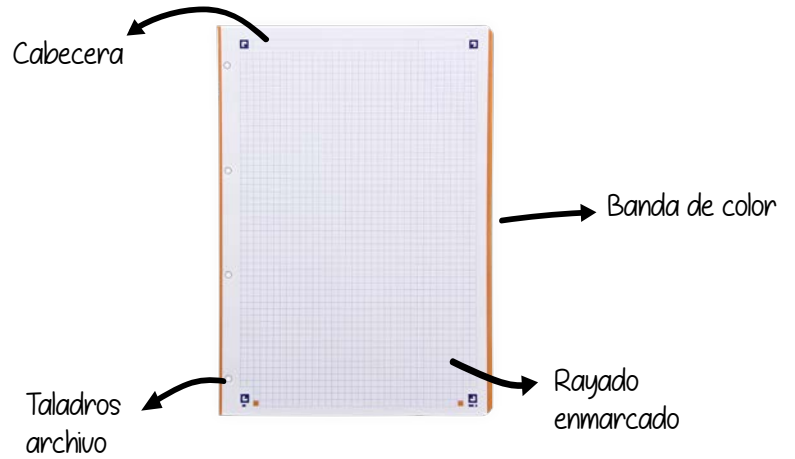

- Paquetes 100 hojas de Recambio A4 para carpeta de anillas con secciones de color